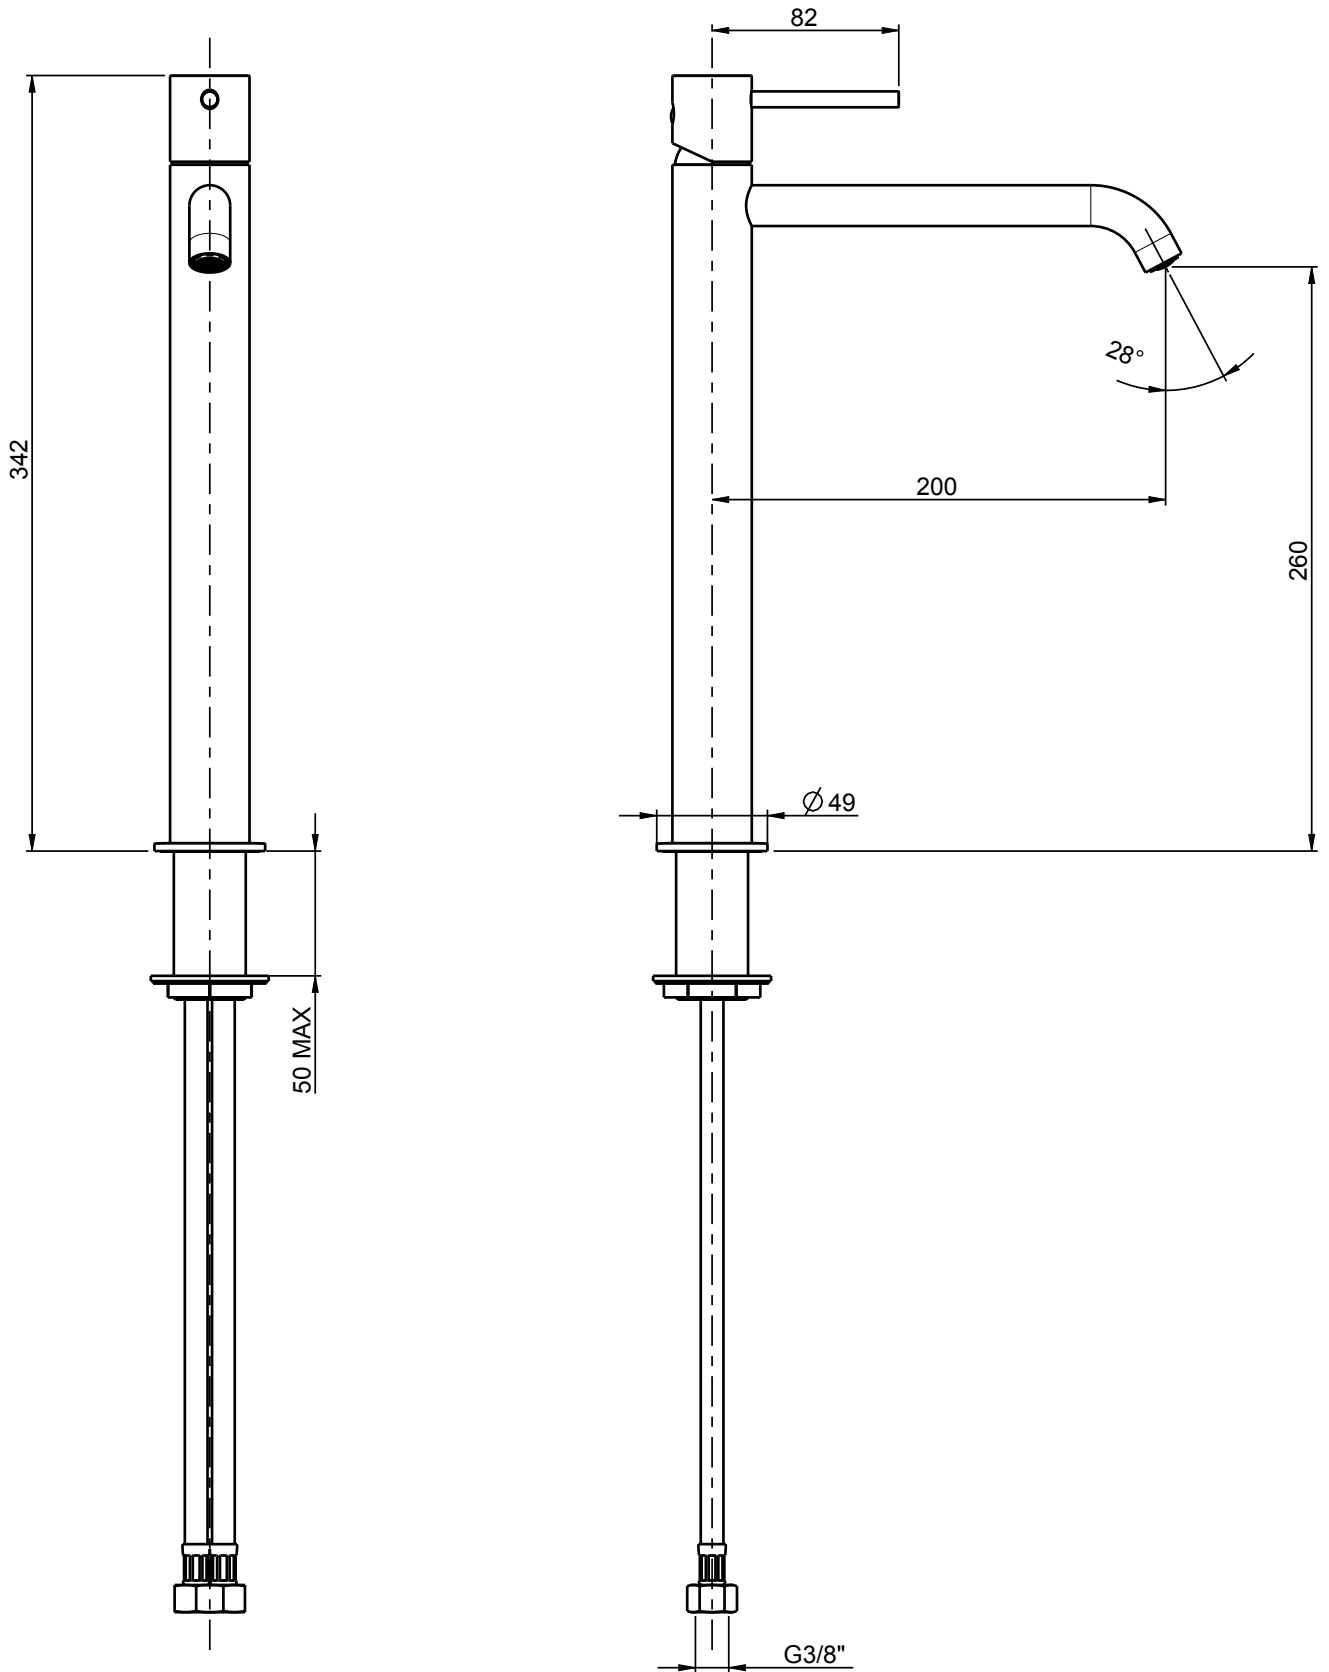

DIAMETRO FORO:  
HOLE DIAMETER:  
35 mm

POSIZIONE FORO:  
HOLE POSITION:  
X: 0,000 mm  
Y: 0,000 mm

ROTAZIONE CANNA:  
SPOUT ROTATION:  
0,000 °

DESCRIZIONE: MONOCOMANDO LAVABO ALTO XL

DESCRIPTION: ---

ARTICOLO N°: 12465

SERIE: PEPE

REV.: 0

DATA  
16/11/2017

SCALA 3:10